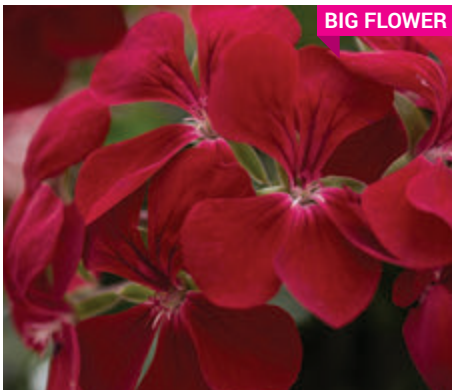

peltatum

30 - 50 10.5 - 14

Francis Parmeter

JAN FEB MAR APR MAY JUN JUL AUG SEP OCT NOV DEC

Pelargonium

peltatum

BIG FLOWER

20 - 30 10.5 - 14